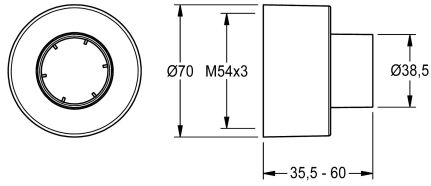

### Šroubovací rozeta

Modell-Linie: F5 | ASXX9003

Příslušenství a funkční díly | Příslušenství Umyvadlové armatury

#### KWC-No.

**2030046777**

Šroubovací rozeta, hloubkově nastavitelná, pro úplné zakrytí vodních přípojek, jednotka balení 2 kusy.

#### Technické údaje

Celková hloubka	60 mm
Celková výška	70 mm
Celková šířka	70 mm
Množství	2
Množství uom	kusy