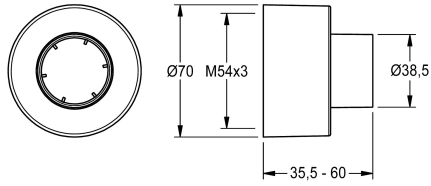

KWC

Roseta enroscable

Modell-Linie: F5 | ASXX9003

Piezas de repuesto | Accesorio Griferías de lavado

KWC-No.

2030046777

Roseta enroscable, con ajuste de profundidad, para cubrir completamente las conexiones de agua, unidad de embalaje de 2

unidades.

Datos técnicos

Profundidad

60 mm

Altura

70 mm

Anchura total

70 mm

Cantidad

2

Cantidad de unidades de medición

Piezas