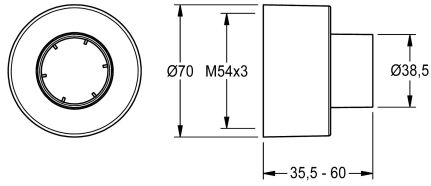

KWC

Rosette à vis

Modell-Linie: F5 | ASXX9003

Pièces de rechange | Pièces de rechange robinetterie

KWC-No.

2030046777

Rosace à vis, réglable en profondeur, pour couvrir complètement les raccords d'eau, unité de conditionnement 2 pièces.

Données techniques

Profondeur totale

60 mm

Hauteur totale

70 mm

Largeur totale

70 mm

Unité de remplissage

2

Unité de mesure

Pièces