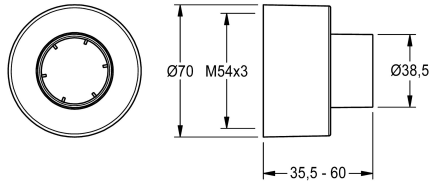

KWC

Rosette à vis

Modell-Linie: F5 | ASXX9003

Pièces de rechange | Pièces de rechange robinetterie

KWC-No.

2030046777

Rosace à vis, réglable en profondeur, pour couvrir complètement les raccords d'eau, unité de conditionnement 2 pièces.

Données techniques

Profondeur totale	60 mm
Hauteur totale	70 mm
Largeur totale	70 mm
Unité de remplissage	2
Unité de mesure	Pièces
teamNumber	0