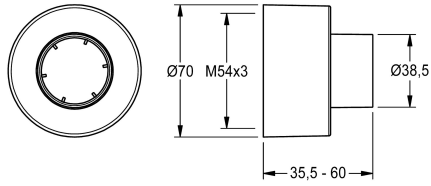

## KWC Schroefrozet

Modell-Linie: F5 | ASXX9003  
Reserve onderdelen | Reserve-onderdelen kranen

### KWC-No.

**2030046777**

Schroefrozet, in diepte verstelbaar, voor de volledige afdekking van de wateraansluiting, verpakkingseenheid 2 stuks

### Technical Data

Totale diepte	60 mm
Totale hoogte	70 mm
Totale breedte	70 mm
Vulhoeveelheid	2
Hoeveelheid meeteenheid	Stuk