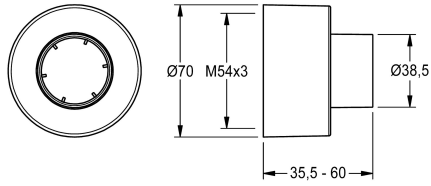

KWC Schroefrozet

Modell-Linie: F5 | ASXX9003
Reserve onderdelen | Reserve-onderdelen kranen

KWC-No.

2030046777

Schroefrozet, in diepte verstelbaar, voor de volledige afdekking van de wateraansluiting, verpakkingseenheid 2 stuks

Technical Data

Totale diepte	60 mm
Totale hoogte	70 mm
Totale breedte	70 mm
Vulhoeveelheid	2
Hoeveelheid meeteenheid	Stuk