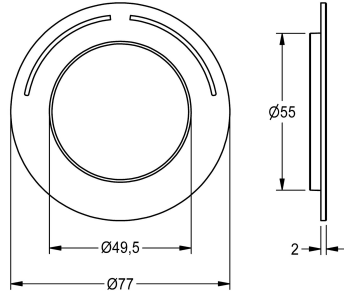

KWC Rozeta

Modell-Linie: F5 | ASXT9002

Příslušenství a funkční díly | Náhradní díly Umyvadlové armatury

KWC-No.

2030047081

Rozeta s barevnou identifikací a O-kroužkem.

Technické údaje

Množství