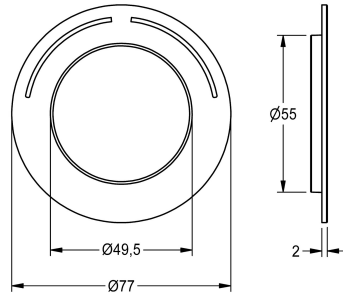

KWC

Rosette

Modell-Linie: F5 | ASXT9002

Zubehör und Funktionsteile | Ersatzteile Duschen

KWC-Nr.

2030047081

Rosette mit Farbmarkierung und O-Ring.

Technische Daten

Füllmenge

1

Mengeneinheit

Stücke