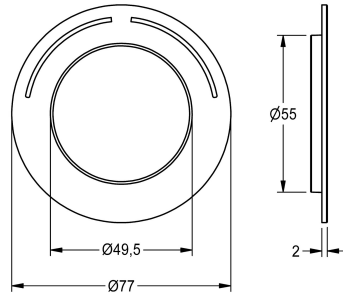

## KWC Rosette

Modell-Linie: F5 | ASXT9002  
Zubehör und Funktionsteile | Ersatzteile Duschen

**KWC-Nr.**

**2030047081**

Rosette mit Farbmarkierung und O-Ring.

**Technische Daten**

Füllmenge
Mengeneinheit
teamNumber