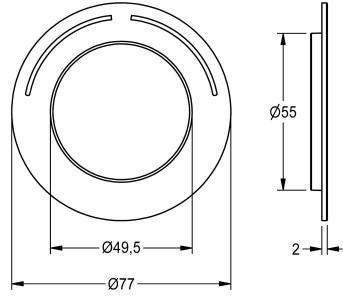

KWC

Roseta

Modell-Linie: F5 | ASXT9002

Piezas de repuesto | Piezas de repuesto para duchas

KWC-No.

2030047081

Roseta con identificación por colores y junta tórica.

Datos técnicos

Cantidad

1

Cantidad de unidades de medición

Piezas