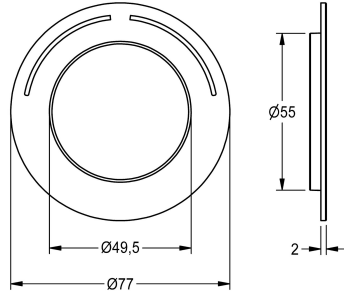

KWC Rosace

Modell-Linie: F5 | ASXT9002
Pièces de rechange | Pièces de rechange robinetterie de douche

KWC-No.

2030047081

Rosace avec indication de couleur et o-ring.

Données techniques

Unité de remplissage

1

Unité de mesure

Pièces

teamNumber

0