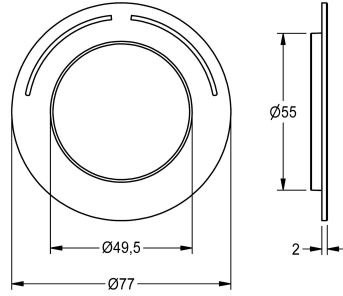

KWC

Rosetta

Modell-Linie: F5 | ASXT9002

Ricambi | Ricambi per rubinetteria doccia

KWC-No.

2030047081

Rosetta con marcatura colori e O-ring.

Dati tecnici