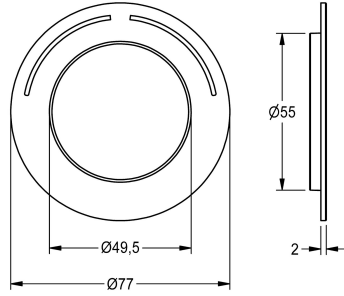

## KWC

Rosetta

Modell-Linie: F5 | ASXT9002

Ricambi | Ricambi per rubinetteria doccia

**KWC-No.**

**2030047081**

Rosetta con marcatura colori e O-ring.

**Dati tecnici**

Capacità

1

Quantità UOM

Pezzi