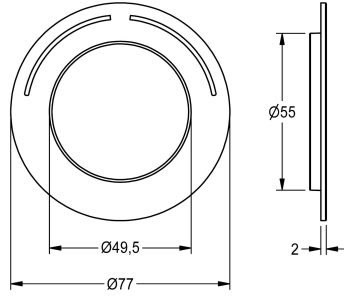

KWC

Rozet

Modell-Linie: F5 | ASXT9002

Reserve onderdelen | Reserve-onderdelen douches

KWC-No.

2030047081

Rozet met kleurmarkering en o-ring.

Technical Data

Vulhoeveelheid

1

Hoeveelheid meeteenheid

Stuk