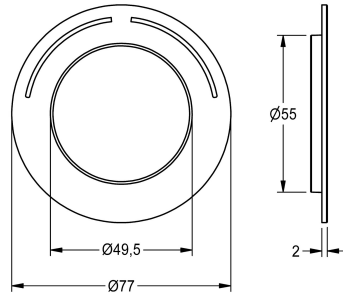

## KWC

Rozet

Modell-Linie: F5 | ASXT9002

Reserve onderdelen | Reserve-onderdelen douches

KWC-No.

**2030047081**

Rozet met kleurmarkering en o-ring.

### Technical Data

Vulhoeveelheid

1

Hoeveelheid meeteenheid

Stuk