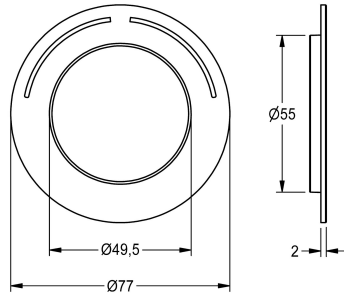

KWC

Rozeta

Modell-Linie: F5 | ASXT9002

Aksesoria i elementy funkcyjne | Części zamienne do armatur natryskowych

KWC-No.

2030047081

Rozeta z oznaczeniem kolor i O-ringiem

Dane techniczne

Pojemność

1

Ilość uom

Sztuka