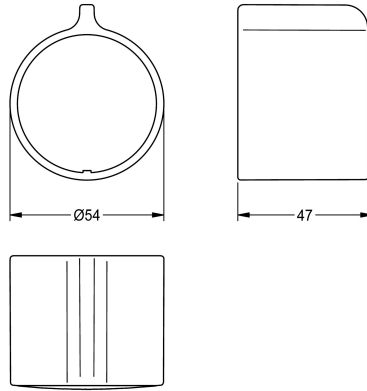

KWC

Rukojet teplotního voliče

Modell-Linie: F5 | ASXT9003

Příslušenství a funkční díly | Náhradní díly Umyvadlové armatury

KWC-No.

2030047082

Rukojet teplotního voliče z kovu

Technické údaje