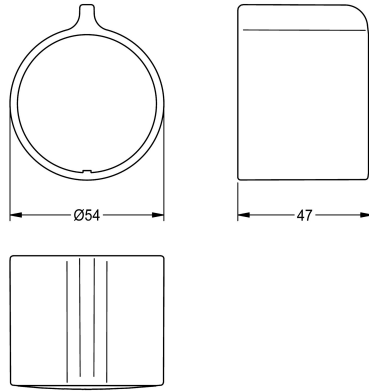

KWC

Temperaturwahlgriff

Modell-Linie: F5 | ASXT9003

Zubehör und Funktionsteile | Ersatzteile Duschen

KWC-Nr.

2030047082

Temperaturwahlgriff aus Metall

Technische Daten

Füllmenge

1

Mengeneinheit

Stück