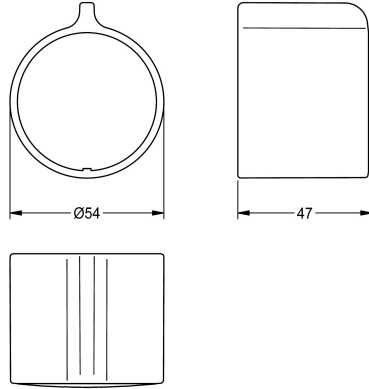

KWC Temperaturwahlgriff

Modell-Linie: F5 | ASXT9003
Zubehör und Funktionsteile | Ersatzteile Duschen

KWC-Nr.

2030047082

Temperaturwahlgriff aus Metall

Technische Daten

Füllmenge

1

Mengeneinheit

Stück

teamNumber

0