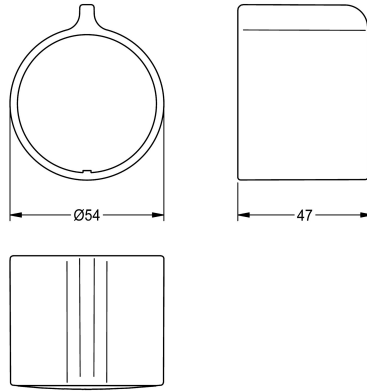

KWC

Leva di selezione temperatura

Modell-Linie: F5 | ASXT9003

Ricambi | Ricambi per rubinetteria doccia

KWC-No.

2030047082

Leva di selezione temperatura di metallo

Dati tecnici

Capacità
Quantità UOM
teamNumber

1
Pezzi
0