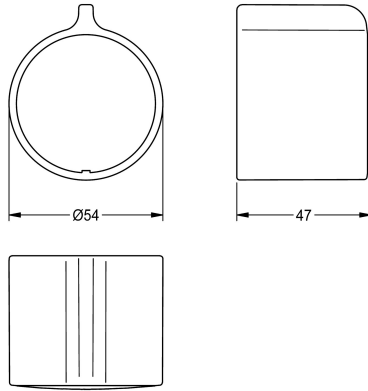

## KWC Temperatuurhendel

Modell-Linie: F5 | ASXT9003  
Reserve onderdelen | Reserve-onderdelen douches

**KWC-No.**

**2030047082**

Temperatuurhendel van metaal

**Technical Data**

Vulhoeveelheid

1

Hoeveelheid meeteenheid

Stuk