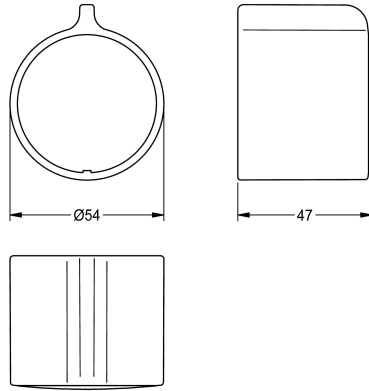

KWC

Pokrętko ustawiania temperatury

Modell-Linie: F5 | ASXT9003

Aksesoria i elementy funkcyjne | Części zamienne do armatur natryskowych

KWC-No.

2030047082

Pokrętko ustawiania temperatury z metalu

Dane techniczne

Pojemność

1

Ilość uom

Sztuki