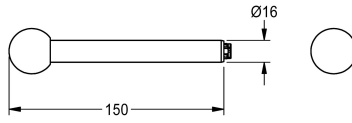

## KWC

Demontagewerkzeug

Modell-Linie: F5 | ACXX9003

Duscharmaturen | Zubehör Duschen

### KWC-Nr.

2030047203

Demontagewerkzeug für Rückflussverhinderer

### Technische Daten

Füllmenge

1

Mengeneinheit

Stück