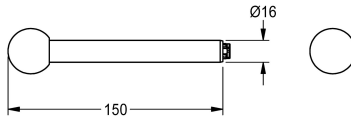

KWC

Demontagewerkzeug

Modell-Linie: F5 | ACXX9003

Duscharmaturen | Zubehör Duschen

KWC-Nr.

2030047203

Demontagewerkzeug für Rückflussverhinderer

Technische Daten