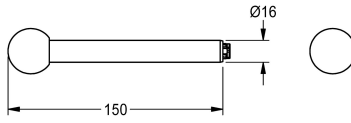

## KWC

Demontagewerkzeug

Modell-Linie: F5 | ACXX9003

Duscharmaturen | Zubehör Duschen

### KWC-Nr.

2030047203

Demontagewerkzeug für Rückflussverhinderer

### Technische Daten

Füllmenge

1

Mengeneinheit

Stück