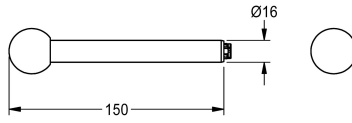

KWC

Disassembly tool

Modell-Linie: F5 | ACXX9003

Rubinerterie per doccia | Accessori per doccia

KWC-No.

2030047203

Attrezzo di smontaggio per valvola antiritorno

Dati tecnici