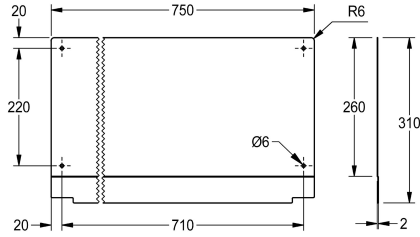

## KWC SIRIUS Zadní stěna

Modell-Linie: SIRIUS | ZSIRX0040  
Úklidové dřezy | Příslušenství Výlevky

### KWC-No.

**2030047341**

Zadní stěna z chromniklové oceli

Zadní stěna, chromniklová ocel, povrch broušený matový, tloušťka materiálu 0,8 mm, pro BS313N, BS314N a BS315N, včetně upevňovacího materiálu.

Rozměry 750 x 310 x 2 mm (š x v x h)

### Technické údaje

Materiál
Tloušťka materiálu
Celková hloubka
Celková výška
Celková šířka
Povrch
Způsob montáže

ušlechtilá ocel
0,8 mm
2 mm
310 mm
750 mm
hedvábně matný
montáž na stěnu