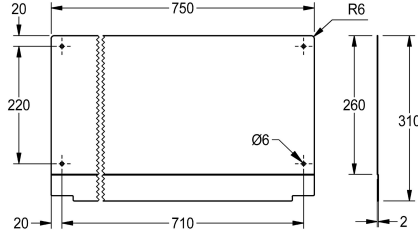

KWC SIRIUS

Takaseinä

Modell-Linie: SIRIUS | ZSIRX0040

Kodinhoitoaltaat | Kodinhoitoaltaiden täydennysosat

KWC-No.

2030047341

Takaseinä, krominikkeliterästä

Takaseinä, krominikkeliterästä, pinta hiottu matakksi, materiaalin paksuus 0,8 mm, sopii BS313N, BS314N ja BS315N, mukaan lukien asennusmateriaali.

Mitat 750 x 310 x 2 mm (L x K x S)

Tekniset tiedot

Materiaali
Materiaalin vahvuus
Kokonaissyvyys
Kokonaiskorkeus
Kokonaisleveys
Pinnan viimeistely
Asennustapa
IviCode

Ruostumaton teräs
0,8 mm
2 mm
310 mm
750 mm
Satiinipintainen
Seinäasennus
0