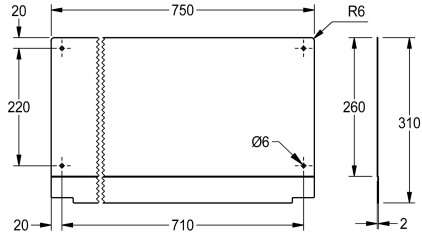

Modell-Linie: SIRIUS | ZSIRX0040

Bacs de lavage, déversoirs et éviers | Accessoires

KWC-No.

2030047341

Dosseret, acier inoxydable hauteur 310 mm

Dosseret, acier inoxydable, surface satinée, épaisseur du matériau 0,8 mm, pour BS313N, BS314N et BS315N, matériel de fixation inclus.

Dimensions 750 x 310 x 2 mm (L x H x P)

Données techniques

Matière	Acier inoxydable
Épaisseur de matière	0,8 mm
Profondeur totale	2 mm
Hauteur totale	310 mm
Largeur totale	750 mm
Finition de surface	Finition satinée
Type de montage	Montage mural
teamNumber	0

Acier inoxydable
0,8 mm
2 mm
310 mm
750 mm
Finition satinée
Montage mural
0