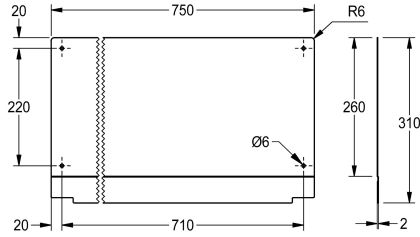

KWC SIRIUS Parete posteriore

Modell-Linie: SIRIUS | ZSIRX0040
Vasche di lavaggio | Accessori per vasche di lavaggio

KWC-No.

2030047341

Parete posteriore, acciaio al nichel-cromo altezza 310 mm

Pannello paraspruzzi, acciaio al nichel-cromo, superficie levigata opaca, spessore materiale 0,8 mm, adatto per BS313N, BS314N e BS315N.

incluso materiale di fissaggio.

Dimensioni 750 x 310 x 2 mm (L x A x P)

Dati tecnici

Materiale
Spessore del materiale
Profondità totale
Altezza totale
Larghezza complessiva
Finitura della superficie
Tipo di montaggio

Acciaio inox
0,8 mm
2 mm
310 mm
750 mm
Finitura satinata
Installazione a parete