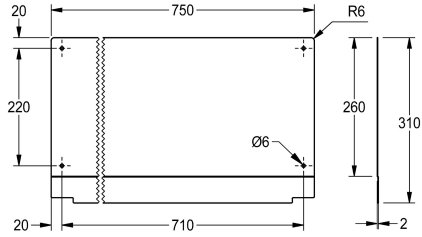

KWC SIRIUS Achterwand

Modell-Linie: SIRIUS | ZSIRX0040
Wastroggen en uitgietbakken | Toebehoren uitgietbakken

KWC-No.

2030047341

Achterwand van roestvrij staal

Achterwand, roestvrij staal, mat geslepen oppervlak, materiaaldikte 0,8 mm, passend voor BS313N, BS314N en BS315N, inclusief bevestigingsmateriaal.

Afmetingen 750 x 310 x 2 mm (B x H x D)

Technical Data

Materiaal
Materiaaldikte
Totale diepte
Totale hoogte
Totale breedte
Oppervlakafwerking
Type montage

Roestvrij staal
0,8 mm
2 mm
310 mm
750 mm
Zijdeglans
Wandmontage