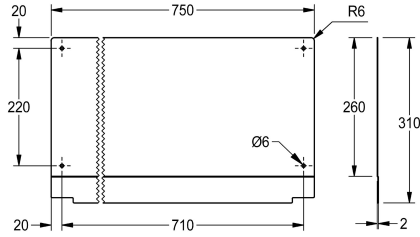

### KWC-No.

**2030047341**

Achterwand van roestvrij staal

Achterwand, roestvrij staal, mat geslepen oppervlak, materiaaldikte 0,8 mm, passend voor BS313N, BS314N en BS315N, inclusief bevestigingsmateriaal.

Afmetingen 750 x 310 x 2 mm (B x H x D)

### Technical Data

Materiaal
Materiaaldikte
Totale diepte
Totale hoogte
Totale breedte
Oppervlakafwerking
Type montage

Roestvrij staal
0,8 mm
2 mm
310 mm
750 mm
Zijdeglans
Wandmontage