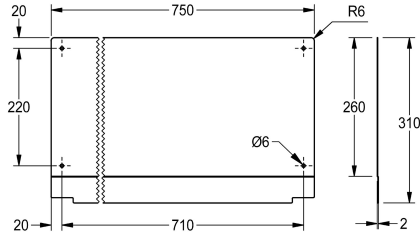

KWC SIRIUS

Bakvägg

Modell-Linie: SIRIUS | ZSIRX0040

Utslagsback | Kompletterande delar nyttosänkor

KWC-No.

2030047341

Splashback made of chromium nickel steel height 310 mm

Bakvägg, kromnickelstål, mattslipad yta, godstjocklek 0,8 mm, för BS313N, BS314N och BS315N, inklusive monteringsmaterial.

Mått 750 x 310 x 2 mm (B x H x D)

Technical Data

Material
Material tjocklek
Övergripande djup
Total höjd
Total bredd
Ytfinish
Typ av montering

Rostfritt stål
0,8 mm
2 mm
310 mm
750 mm
Satin yta
Väggmontering