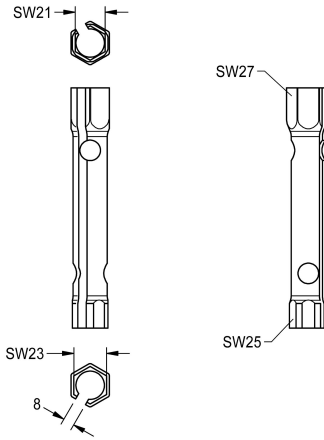

KWC F5 Sechskant-Steckschlüssel

Modell-Linie: F5 | ACEX9011
Duscharmaturen | Zubehör Duschen

KWC-Nr.

2030047722

Sechskant-Steckschlüssel 21 x 23, geschlitzt und gekürzt (SW 21)

Technische Daten

Füllmenge

1

Mengeneinheit

Stück