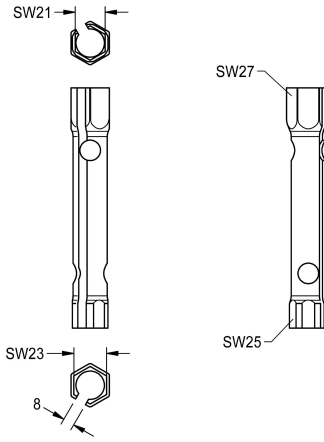

KWC F5 Sechskant-Steckschlüssel

Modell-Linie: F5 | ACEX9011
Duscharmaturen | Zubehör Duschen

KWC-Nr.

2030047722

Sechskant-Steckschlüssel 21 x 23, geschlitzt und gekürzt (SW 21)

Technische Daten

Füllmenge

1

Mengeneinheit

Stück

teamNumber

0