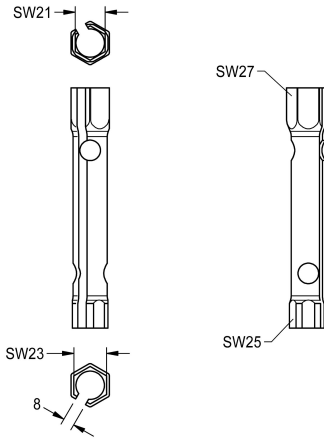

KWC F5 Sechskant-Steckschlüssel

Modell-Linie: F5 | ACEX9011
Duscharmaturen | Zubehör Duschen

KWC-Nr.

2030047722

Sechskant-Steckschlüssel 21 x 23, geschlitzt und gekürzt (SW 21)

Technische Daten

Füllmenge

1

Mengeneinheit

Stück