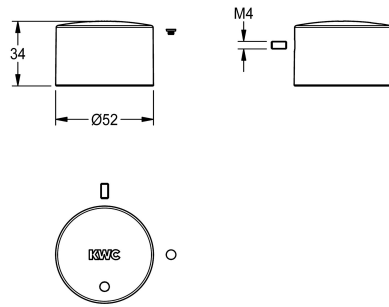

### Tlačná krytka

Modell-Linie: F5 | ASSV1004

Příslušenství a funkční díly | Příslušenství Umyvadlové armatury

#### KWC-No.

**2030048353**

Push cap

Tlačná krytka pro samouzavírací stojánkový ventil F5S, kompletní.