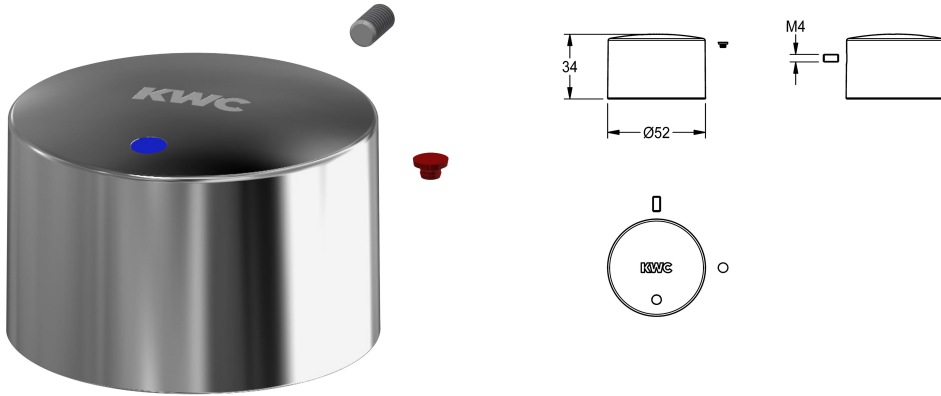

## KWC Druckkappe

Modell-Linie: F5 | ASSV1004  
Zubehör und Funktionsteile | Ersatzteile Armaturen

### KWC-Nr.

**2030048353**  
Druckkappe

Druckkappe für F5S Selbstschluss-Standventil, komplett.