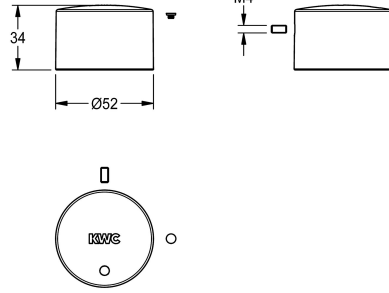

### Caperuza de pulsador

Modell-Linie: F5 | ASSV1004

Piezas de repuesto | Accesorio Griferías de lavado

#### KWC-No.

**2030048353**

Push cap

Caperuza de pulsador para válvula de pie con cierre automático F5S, completa.

#### Datos técnicos

Cantidad

1

Cantidad de unidades de medición

Piezas