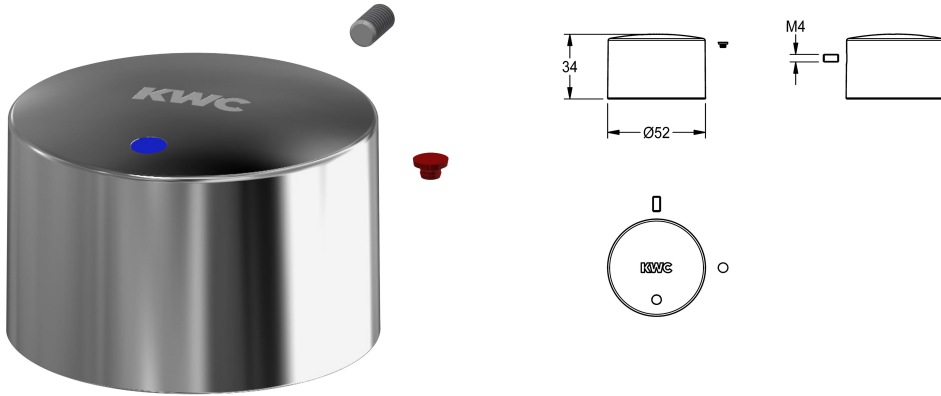

KWC Capuchon

Modell-Linie: F5 | ASSV1004
Pièces de rechange | Pièces de rechange robinetterie

KWC-No.

2030048353
Capuchon

Capuchon pour robinet à fermeture automatique F5S, complet.

Données techniques

Unité de remplissage

1

Unité de mesure

Pièce