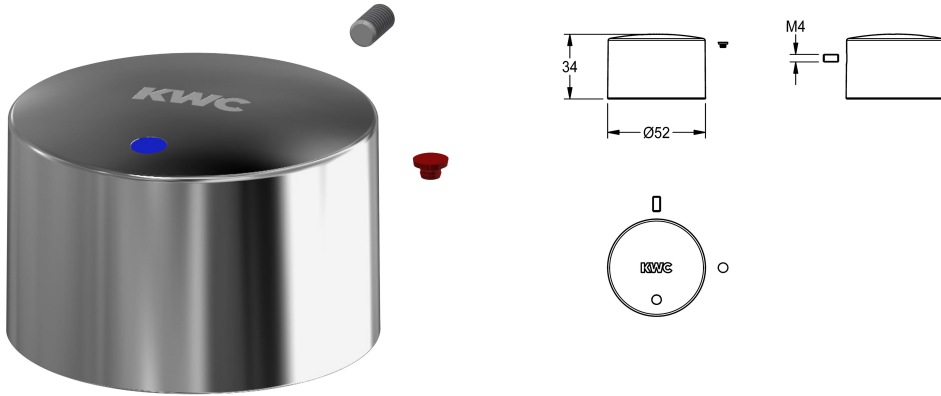

KWC Capuchon

Modell-Linie: F5 | ASSV1004
Pièces de rechange | Pièces de rechange robinetterie

KWC-No.

2030048353
Capuchon

Capuchon pour robinet à fermeture automatique F5S, complet.

Données techniques

Unité de remplissage

1

Unité de mesure

Pièce

teamNumber

0