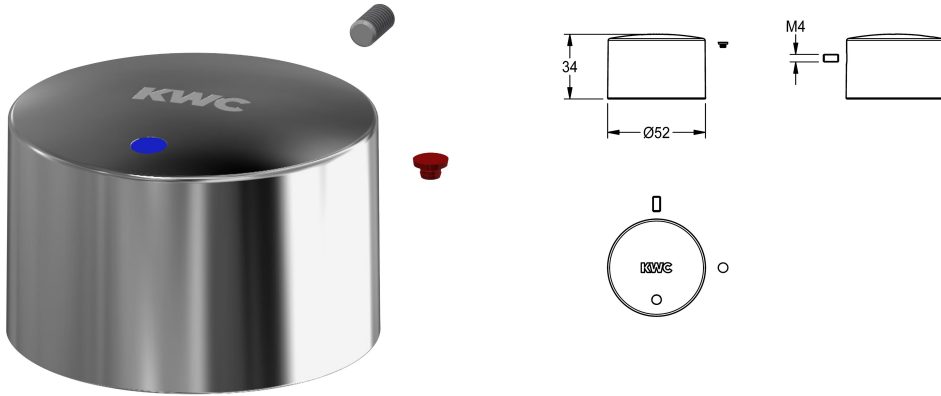

KWC

Coperchio per pulsante

Modell-Linie: F5 | ASSV1004

Ricambi | Accessori per rubinetterie per lavabi

KWC-No.

2030048353

Coperchio per pulsante

Cappuccio a pressione per rubinetto temporizzato a bordo lavabo F5S, completo.