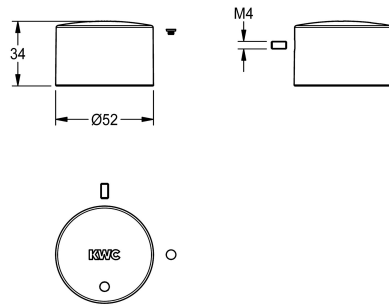

### Coperchio per pulsante

Modell-Linie: F5 | ASSV1004

Ricambi | Accessori per rubinetterie per lavabi

#### KWC-No.

**2030048353**

Coperchio per pulsante

Cappuccio a pressione per rubinetto temporizzato a bordo lavabo F5S, completo.