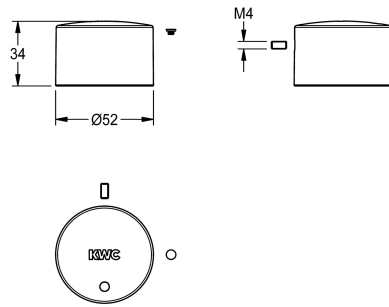

## KWC Drukkap

Modell-Linie: F5 | ASSV1004  
Reserve onderdelen | Reserve-onderdelen kranen

### KWC-No.

**2030048353**  
Drukkap

Drukkap voor F5S zelfsluitende kraan, compleet.

### Technical Data

Vulhoeveelheid

1

Hoeveelheid meeteenheid

Stuk