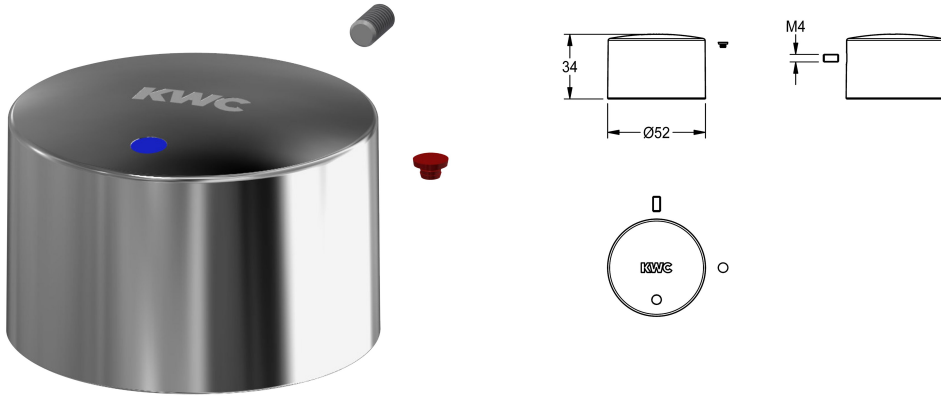

## KWC Przycisk

Modell-Linie: F5 | ASSV1004

Akcesoria i elementy funkcyjne | Części zamienne do armatur umywalkowych

### KWC-No.

**2030048353**

Push cap

Przycisk do samozamykającej baterii pionowej F5S, kompletny

### Dane techniczne

Pojemność

1

Ilość uom

Sztuki