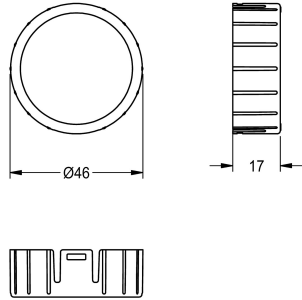

## KWC Guide ring

Modell-Linie: F5 | ASSX9002  
Spare parts | Spare parts taps

KWC-No.

**2030048356**

Guide ring

### Technical Data

quantity

1

quantity uom

piece