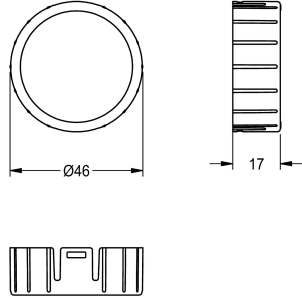

KWC Führungsring

Modell-Linie: F5 | ASSX9002
Zubehör und Funktionsteile | Ersatzteile Armaturen

KWC-Nr.

2030048356

Führungsring

Technische Daten

Füllmenge

1

Mengeneinheit

Stück

teamNumber

0