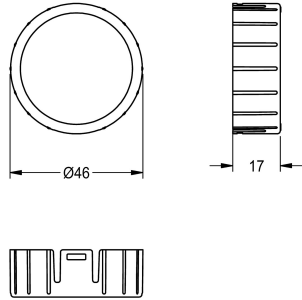

KWC Guide ring

Modell-Linie: F5 | ASSX9002
Spare parts | Spare parts taps

KWC-No.

2030048356

Guide ring

Technical Data

quantity

1

quantity uom

piece