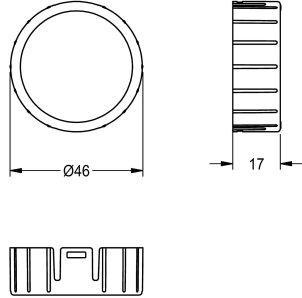

## KWC Guide ring

Modell-Linie: F5 | ASSX9002  
Spare parts | Spare parts taps

KWC-No.

**2030048356**

Guide ring

### Technical Data

quantity

1

quantity uom

piece