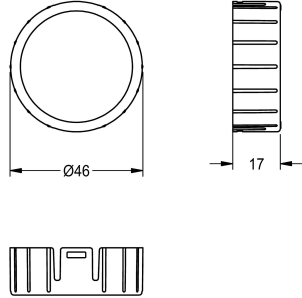

## KWC Bague

Modell-Linie: F5 | ASSX9002  
Pièces de rechange | Pièces de rechange robinetterie

**KWC-No.**

**2030048356**

Bague

**Données techniques**

Unité de remplissage

1

Unité de mesure

Pièce

teamNumber

0